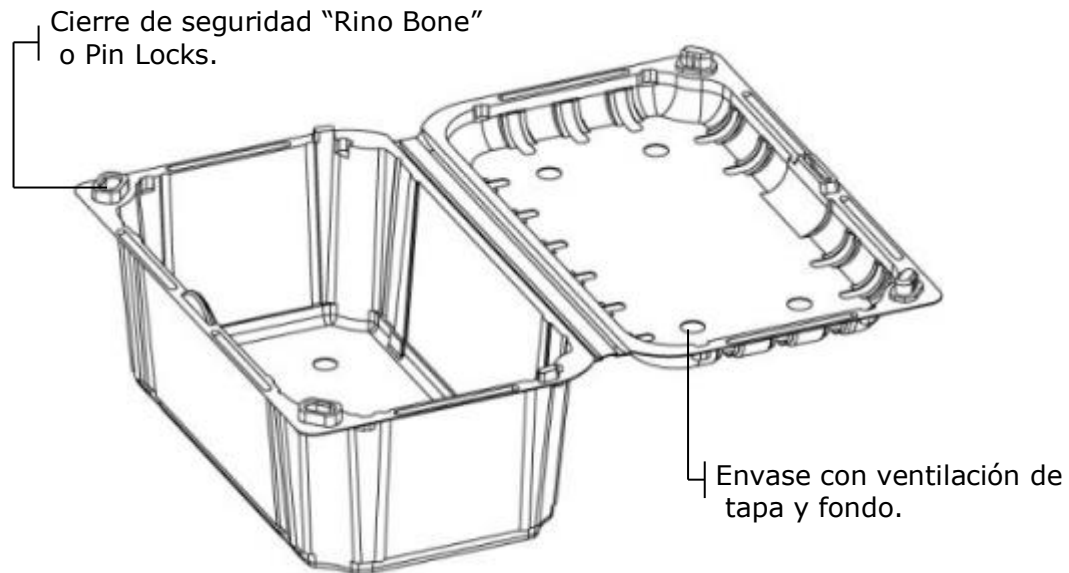

## Strawberries Clamshell 1lb

<b>Dimensiones</b> <i>(Largo, Ancho, Alto)</i>	378 x 185 x 80 mm
<b>Peso</b>	22 gr. +/- 2 gr.
<b>Capacidad</b>	500gr - 1lb
<b>Material</b>	RPET
<b>Color</b>	Transparente