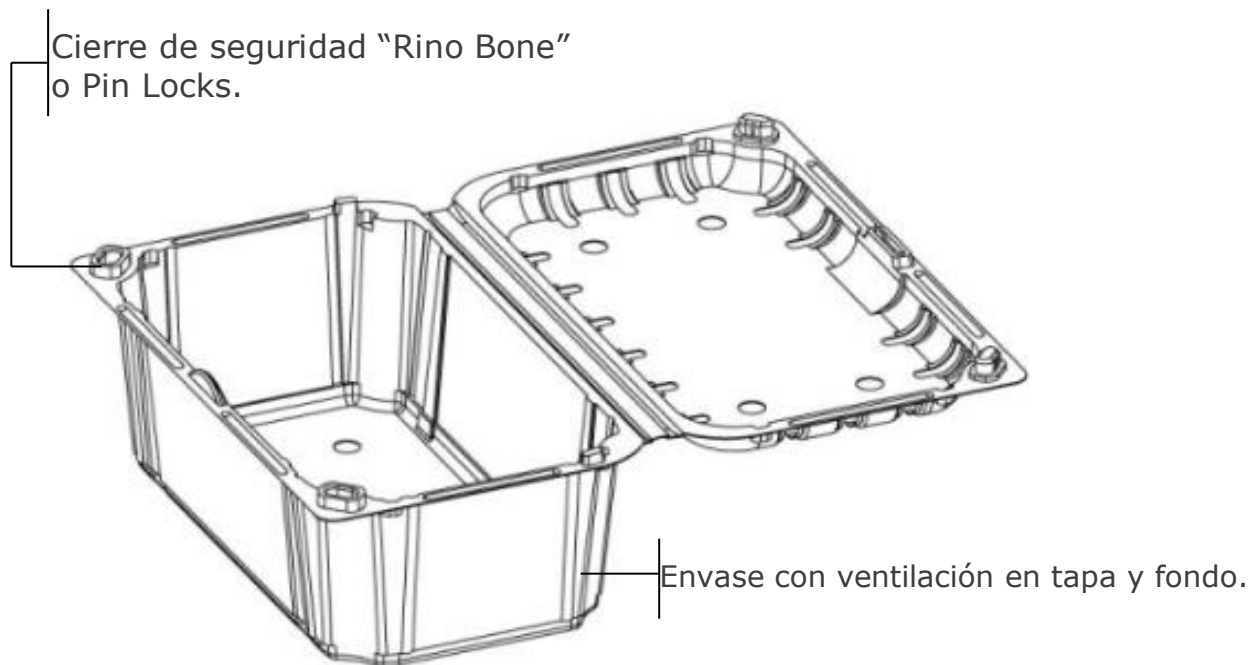

Grapes

clamshells

500gr 85h

- Envase sustentable fabricado con altos estándares de packaging.
- Fabricado con sistema de última tecnología para reducir el consumo de energía.
- Elaborado con R-PET.